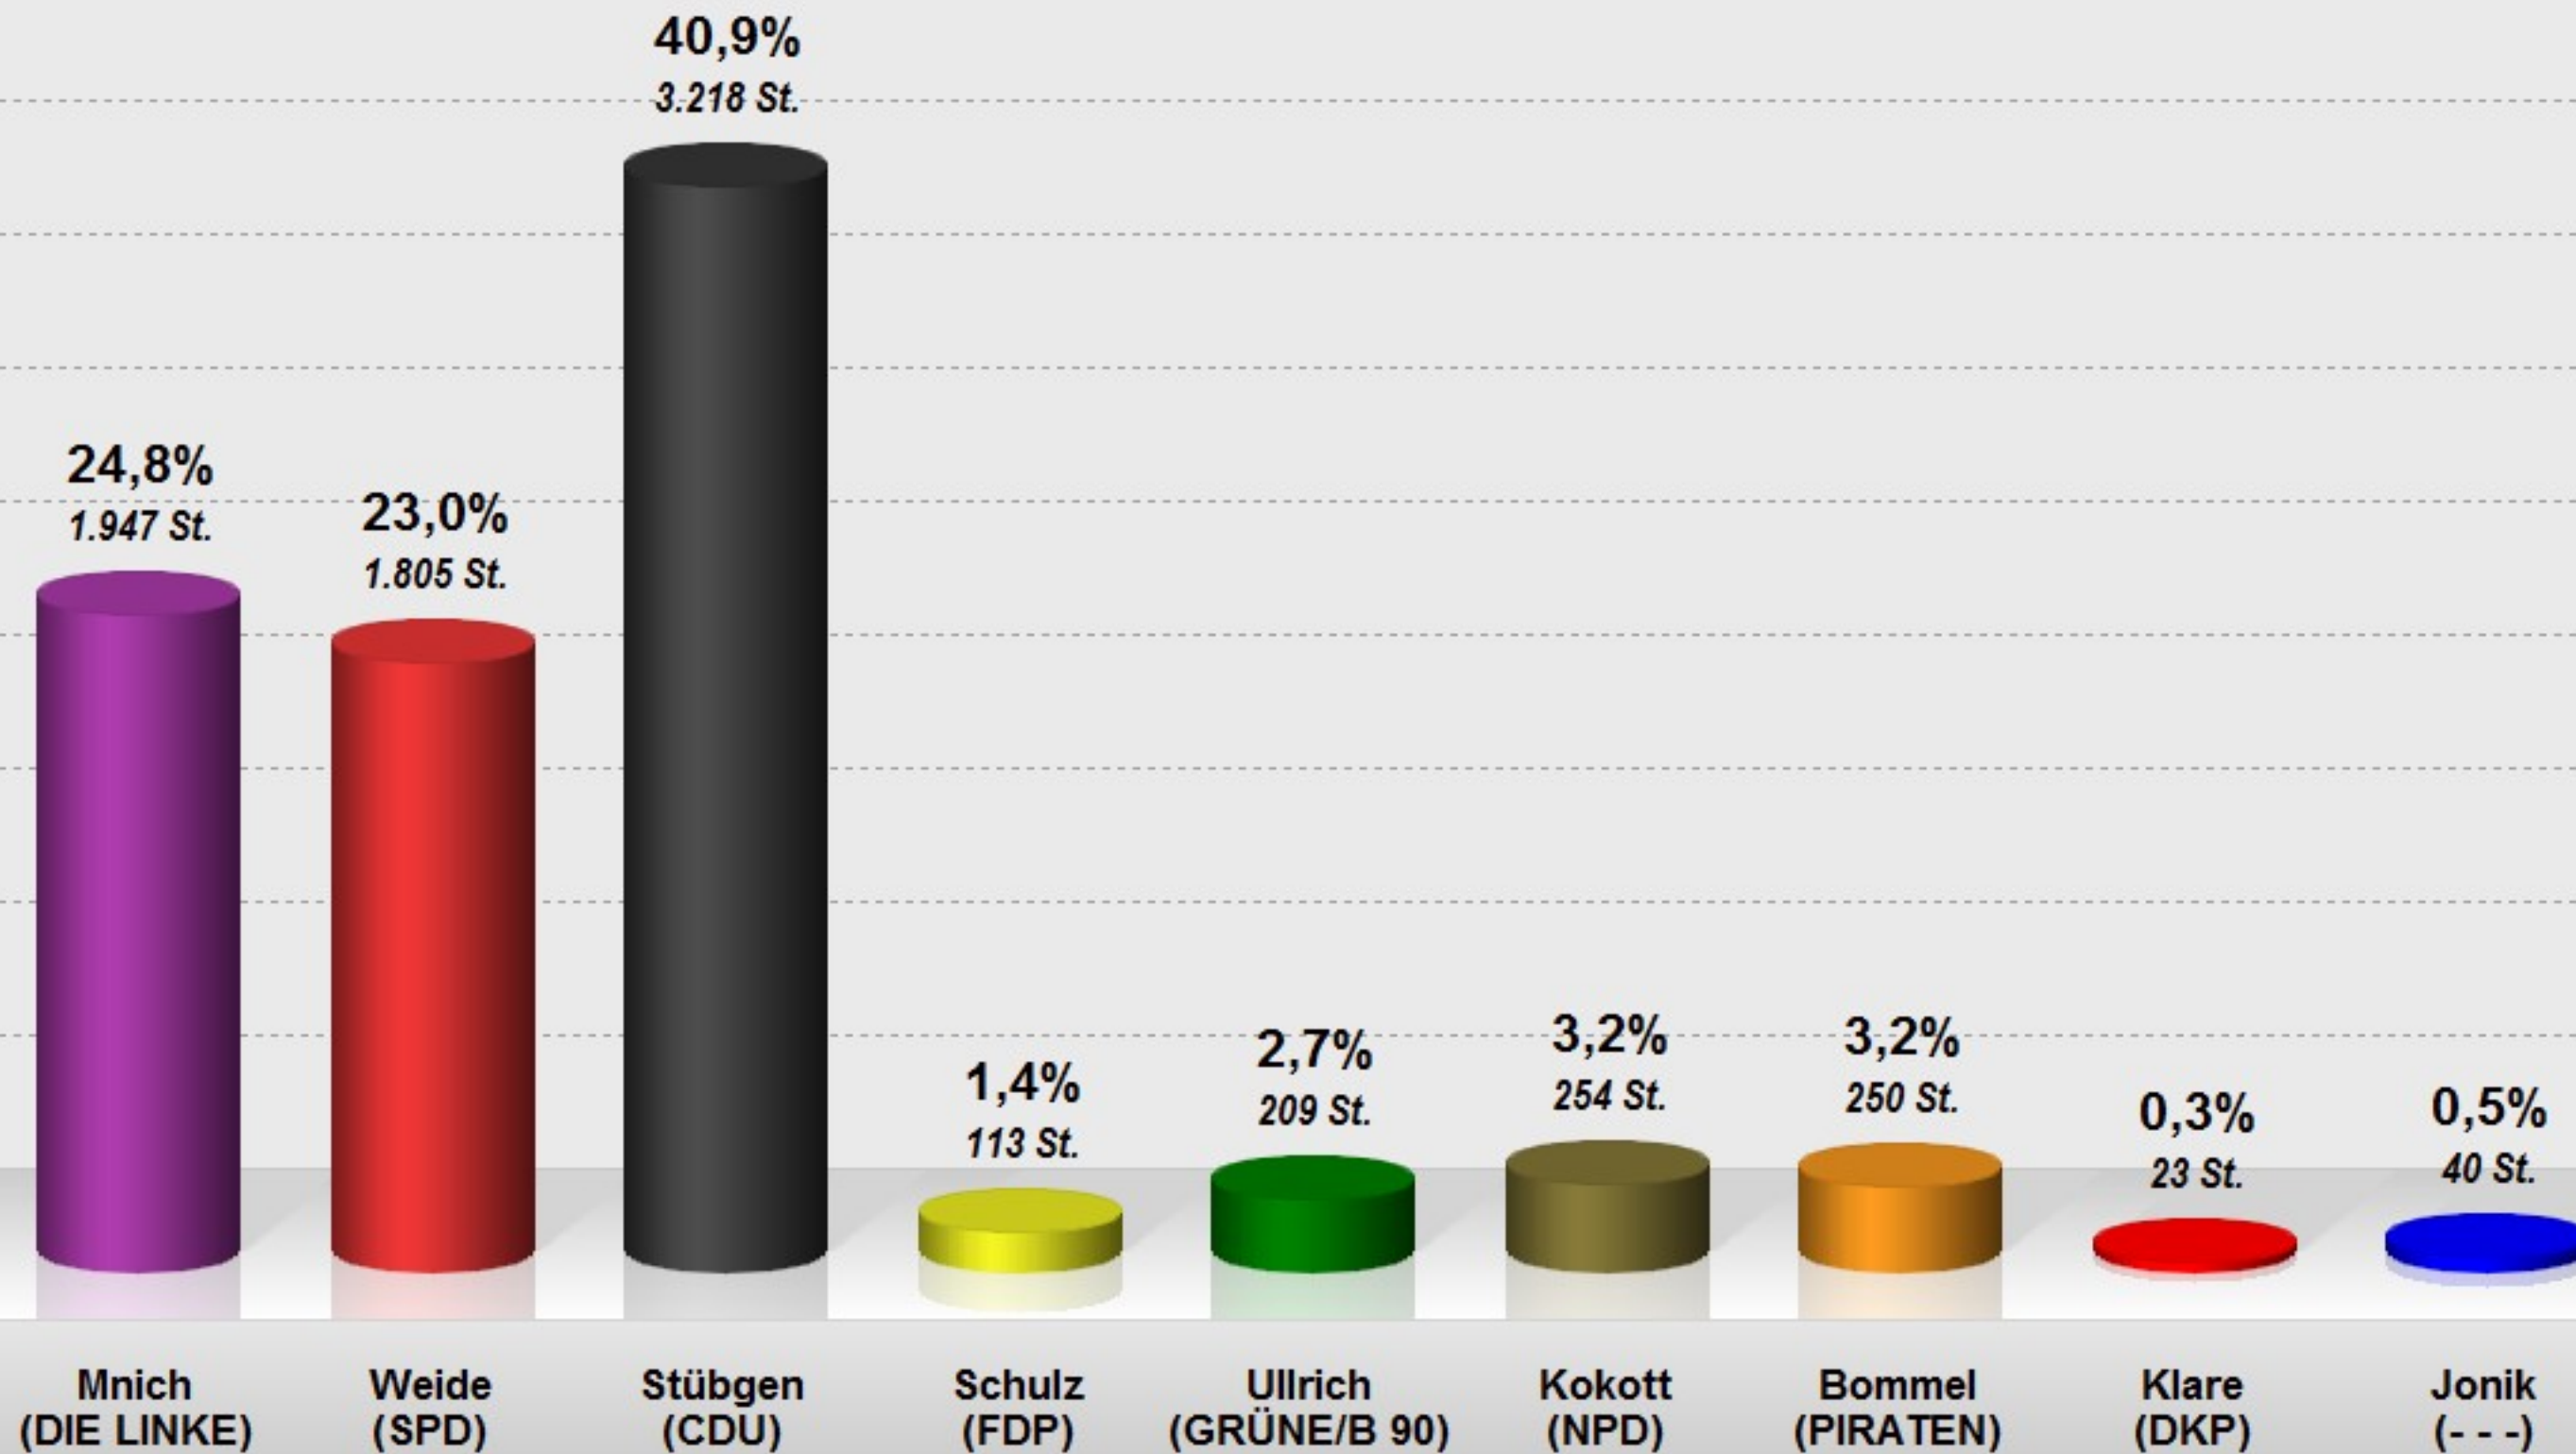

Bundestagswahl 22.Sep.13 Erststimme
Vorläufiges Endergebnis
Stimmenanteile in Prozent (%)

Wahlbeteiligung 56,2%

45%
40%
35%
30%
25%
20%
15%
10%
5%

Bundestagswahl 22.Sep.13 Zweitstimme
Vorläufiges Endergebnis
Stimmenanteile in Prozent (%)

Wahlbeteiligung 56,2%